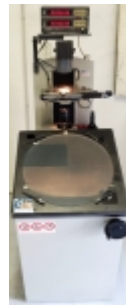

Proiettore di profili verticale Sony

Schermo rotante diam. 500 mm, lettura angolare digitale, Ris. 1'

Tavola porta pezzo corse X " Y: 150 X 50 mm.

Obiettivo 10X

Completo di trasduttori lineari, risoluzione 0,001 mm