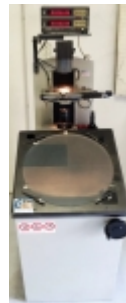

Proiettore di profili verticale Sony

Schermo rotante diam. 500 mm, lettura angolare digitale, Ris. 1'

Tavola porta pezzo corse X " Y: 150 X 50 mm.

Obiettivo 10X

Completo di trasduttori lineari, risoluzione 0,001 mm

Visualizzatore di quote SONY

Illuminazione diascopica

Rapporto di prova con rintracciabilit  UKAS

 

Prezzo  , - 5.610,00

[Informazioni Venditore](#)